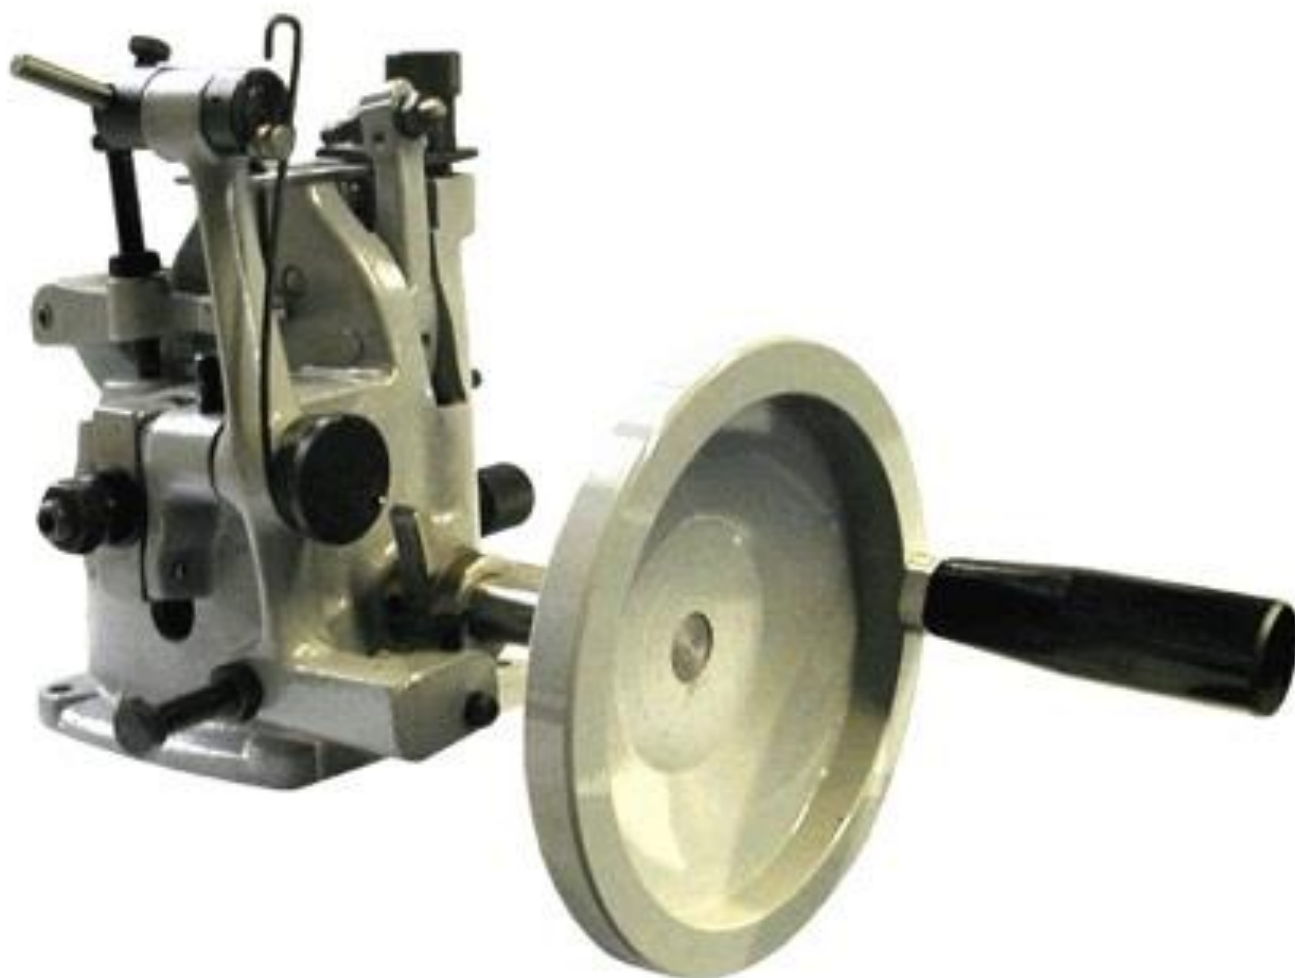

ELITE modelo AFILAmag TR 2

Triscadora económica de sierras cinta
Triscadora de sierras cinta manual.

Triscadora económica, duradera y con un bajo mantenimiento.

Para el triscado manual de sierras cinta con un ancho de 10 a 45 mm.

Puede ser equipada por el usuario con un motor para su funcionamiento automático.

AFILAmag TR 2

Ancho de la sierra cinta

de 10 hasta 45 mm. (0,39" a 1,75")

Paso del diente

de 5 hasta 25 mm. (0,19" hasta 1")